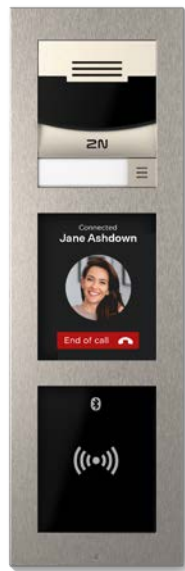

### 1 Komunikace u hlavních dveří a přístup

**2N® IP Verso 2.0**  
Zkombinujte až 20 různých modulů a sestavte si přesně takový interkom, který potřebujete. Jedno zařízení vám poskytne Full HD videohovory a zabezpečení vstupu různými přístupovými metodami.