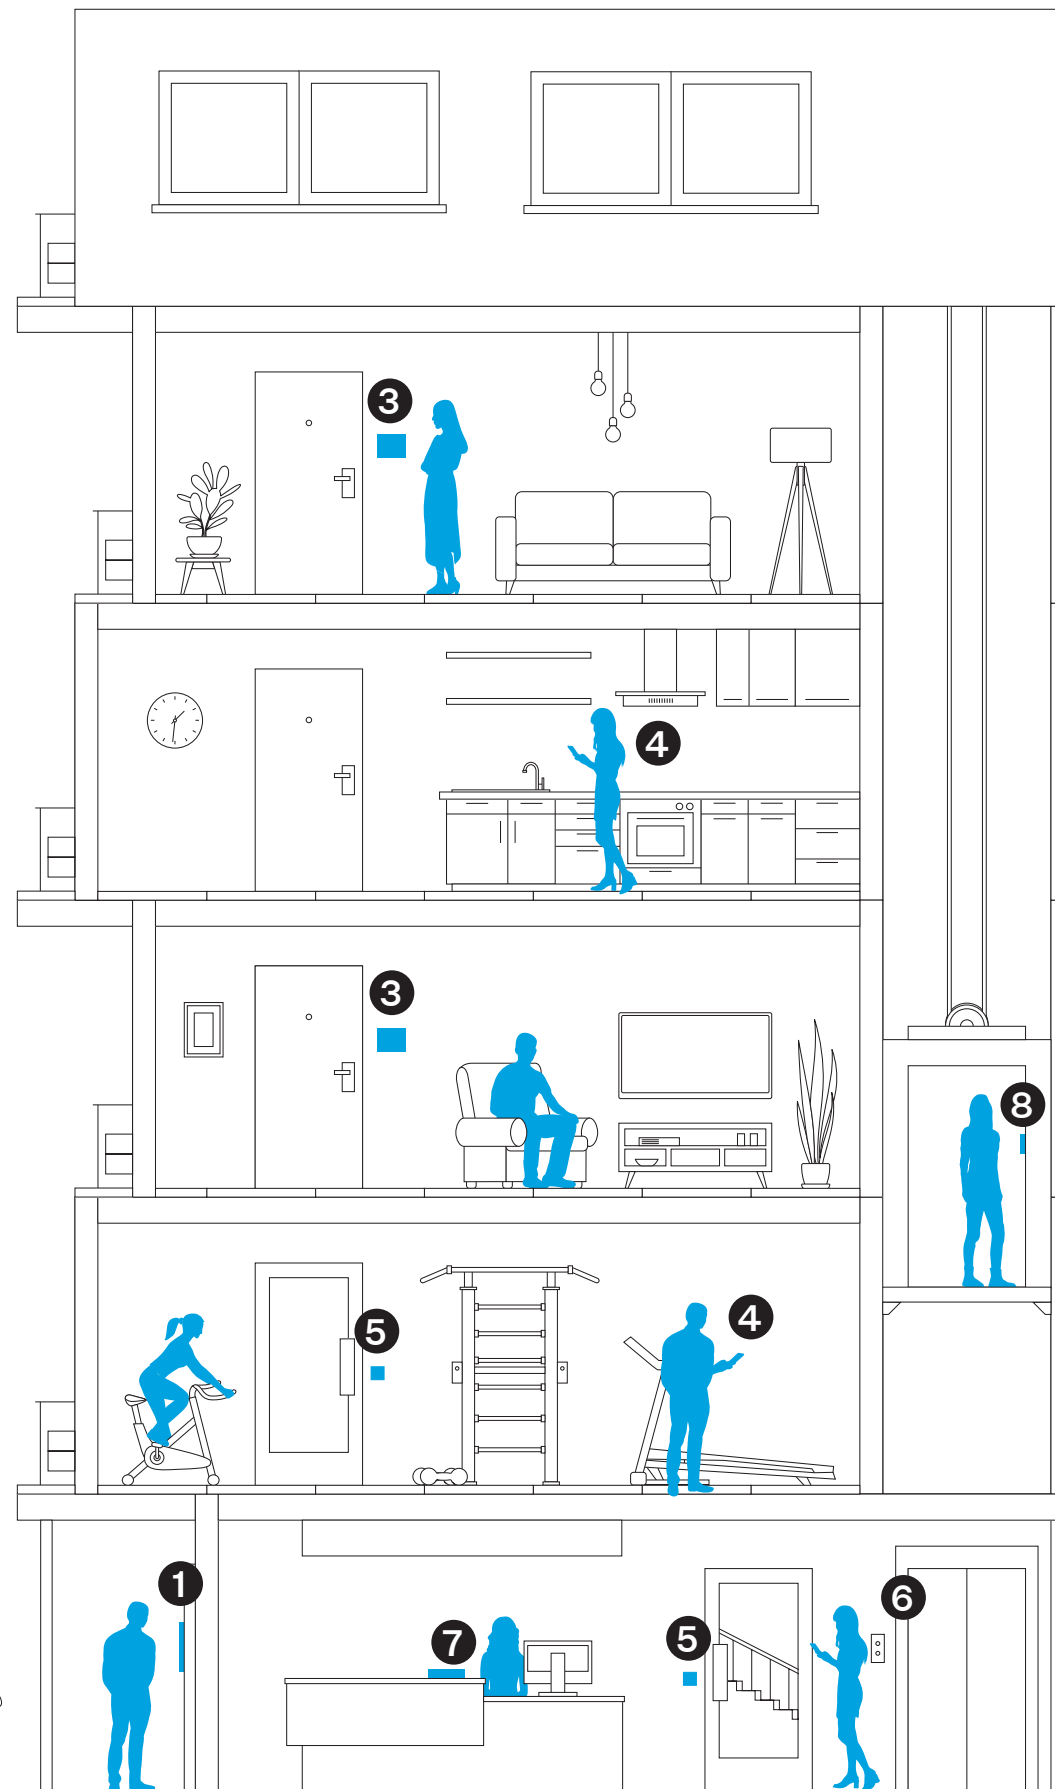

### 1 Komunikace u hlavních dveří a přístup

**2N® IP Verso 2.0**  
Zkombinujte až 20 různých modulů a sestavte si přesně takový interkom, který potřebujete. Jedno zařízení vám poskytne Full HD videohovory a zabezpečení vstupu různými přístupovými metodami.

### 2 Garáže a parkoviště

**2N® IP Force**  
Tento robustní IP interkom snadno odolá i nešťastnému nárazu zrcátkem auta. Propojte ho s kamerou Axis a můžete omezit vjezd aut na základě rozpoznání SPZ.

### 3 Příjem hovorů v domácnostech

**2N® Indoor View**  
Elegantní vnitřní jednotka se 7" dotykovým displejem zkrášlí každý interiér. Navíc nabízí i integraci se systémy domácí automatizace a dalšími pokročilými funkcemi.

### 5 Zabezpečení společných prostor

**2N Access Unit 2.0**  
Zabezpečte společné prostory přístupovou čtečkou se zabudovaným kontrolérem. Instalovat ji můžete na povrch, do zdi i na sklo a designem ladíte s interkomem u dveří.