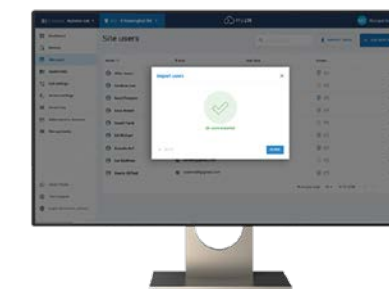

9 Vzdálená správa

My2N Management Platforma
Vyřešte 4 z 5 požadavků vašich zákazníků vzdáleně. Přidávejte uživatele, spravujte přístupová pravidla, nastavujte volání z interkomů a aktualizujte firmware. To vše zdarma.