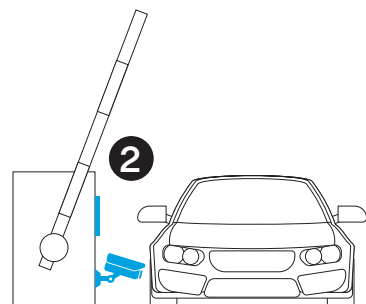

5 Zabezpečení společných prostor

2N Access Unit 2.0
Zabezpečte společné prostory přístupovou čtečkou se zabudovaným kontrolérem. Instalovat ji můžete na povrch, do zdi i na sklo a designem ladíte s interkomem u dveří.