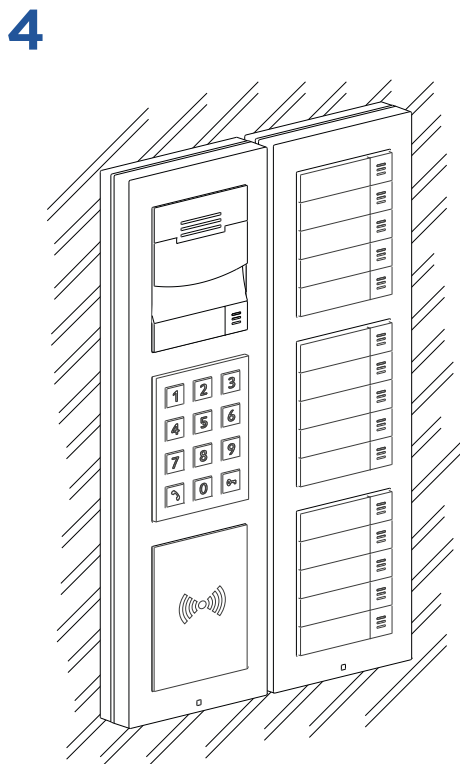

Modularita

JAK FUNGUJE MODULARITA

2N® LTE Verso na míru podle vašich požadavků. Vyberte si konkrétní moduly, rám a montážní krabici.