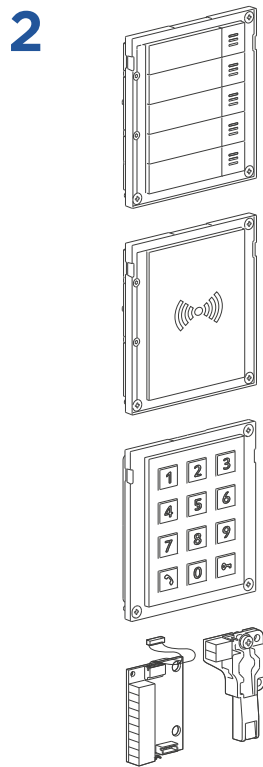

Modularita

JAK FUNGUJE MODULARITA

2N® LTE Verso na míru podle vašich požadavků. Vyberte si konkrétní moduly, rám a montážní krabici.