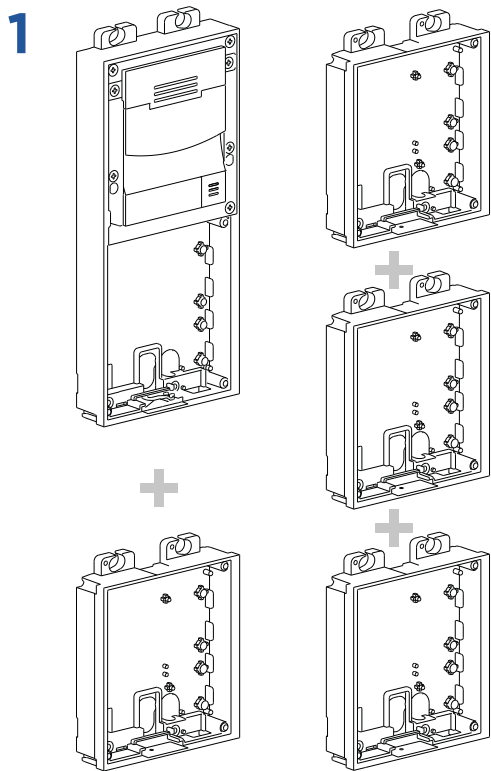

Modularita

JAK FUNGUJE MODULARITA

2N® LTE Verso na míru podle vašich požadavků. Vyberte si konkrétní moduly, rám a montážní krabici.