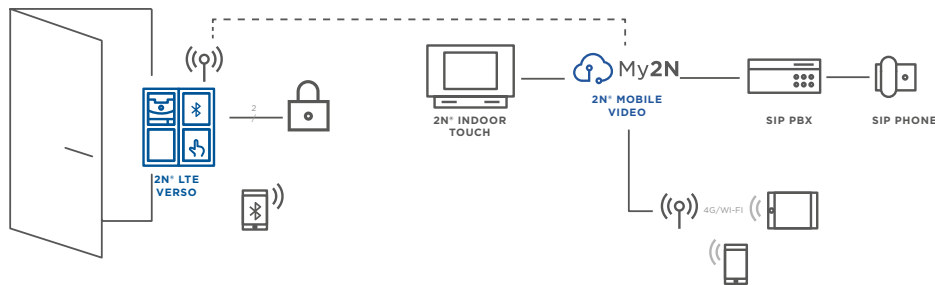

KAMERA S NOČNÍM VIDĚNÍM

Sledujte i v naprosté tmě, kdo stojí před vašimi dveřmi. Kamera je navíc skryta běžnému pohledu. Narušitel tak vůbec netuší, že je snímán.

VHODNÝ PRO HENDIKEPOVANÉ

Zařízení může být osazeno indukční smyčkou a piktogramy a je tak vhodné i pro komunikaci se sluchově postiženými.

FOTOGRAFIE DO EMAILU

2N® LTE Verso umožňuje e-mailem odeslat snímky příchozí osoby zachycené integrovanou kamerou v době volání.

SCHEMA

TECHNICAL PARAMETERS

Signalizační protokol

SIP 2.0 (RFC - 3261)

Tlačítka