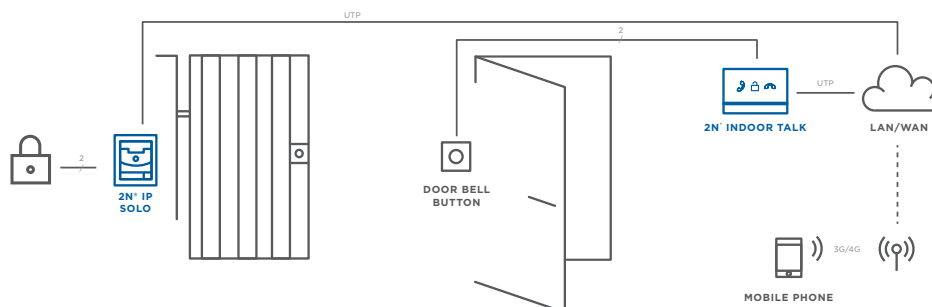

2N® Indoor Talk

VLASTNOSTI

Přesná instalační krabice

Speciální zápusťná krabice umožňuje po finálním umístění odpovídací jednotky produkt jemně pootočit pro dosažení vodorovné instalace.

Concierge hovor

Volejte z 2N® Indoor Talk, mimo IP interkom od 2N, na další odpovídací jednotku ve vašem bytě, nebo třeba na recepci vašeho rezidenčního domu.

Snadný upgrade na video komunikátor

2N® Indoor Talk je možné bez nutnosti jakéhokoliv zásahu do instalace vyměnit za video odpovídací jednotku od 2N. Používají totiž stejné napájení i instalační krabici.

Vstup pro zvonkové tlačítko

Tlačítko dveřního zvonku u vchodových dveří bytu nebo domu snadno připojíte přímo k zařízení 2N® Indoor Talk.

Rodičovský zámek

Předejít tomu, aby vaše děti při hraní omylem vpustili domů cizince, je snadné. Stačí přidržením tlačítek aktivovat rodičovský zámek.

Režim „Nerušit“

Aktivací služby „Nerušit“ zamezíte vyzvánění buď jednorázově, nebo pro předvolené časové intervaly. Využijete ji, když potřebujete mít naprostý klid.

SCHEMA

TECHNICKÉ PARAMETRY

Napájení

Typ 12VDC +/-10% adaptér nebo PoE 802.3af

Doporučené napájení 12 V/1 A

Ochrana proti přepólování ano

Uživatelské rozhraní

Ovládání 7 kapacitních tlačítek s RGB LED podsvícením

Provoz tlačítko RESET při dlouhém stisku uvede jednotku do továrního nastavení, 3 LED diody indikující stav

Audio

Mikrofon integrovaný

Reproduktor integrovaný, 2W

Výstup indukční smyčky 600 mV RMS

Kodeky G.711, G.729, G.722, L16/16 kHz

Rozhraní

LAN 10/100BaseT, RJ-45

Doporučená kabeláž Cat5e nebo lepší

Vstup pro připojení dveřního zvonku

Typ vstupu spínací kontakt (tlačítko/relé)

Typ kontaktu normálně rozepnutý (NO)

Parametry kontaktů až do 50 V / 5 mA, DC

Mechanické vlastnosti

Rozměry (Š x V x H) 185 x 128 x 48.2 mm

Váha 387 g

Provozní teplota 0 až 50 °C

Provozní relativní vlhkost 1

0 až 90 % (nekondenzující)

Skladovací teplota -20 až 70 °C

Doporučená nadmořská výška 0 - 2000 m

Záruka

5 letá záruka od 2N

<https://www.2n.com/en_GB/support/warranty-and-repairs>

HARDWARE & SOFTWARE

2N® IP Verso - modulární bezpečnostní interkom pro náročné zákazníky

2N® IP Force - nejodolnější IP interkom na světě

2N® IP Solo - kompaktní IP interkom ideální pro Home Automation

2N® IP Varío - variabilní interkom s reprezentativním designem

2N® IP Base - kompaktní IP interkom s HD kamerou

2N® Mobile Video - video vrátník na vašem chytrém telefonu