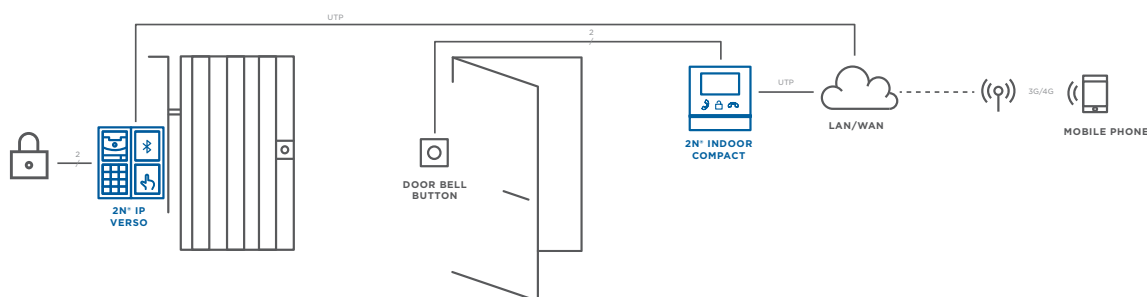

2N® Indoor Compact

VLASTNOSTI

Zapojení jednotky v řádu sekund

Využití strukturované kabeláže typické pro dnešní domy umožňuje 2N® Indoor Compact doslova zacvaknout do systému. Napájení zařízení přes PoE i komunikace jsou tak rázem zajištěny.

Zvuk v HD kvalitě s potlačením hluků

2N® Indoor Compact zprostředkuje dokonalý zážitek při komunikaci s návštěvníky. Využívá HD audio kodek G.722, unikátní výstup pro reproduktor a systém na potlačení okolních hluků.

Přepínání videa z interní a externí kamery

Při vyzvednutí hovoru na 2N® Indoor Compact lze přepnout z kamery interkomu na video z externí IP kamery u vchodu. Ověřte si, že do domu vstupuje pouze vámi vpuštěná osoba.

Záloha nastavení odpovídací jednotky

Po úspěšném nastavení 2N® Indoor Compact si zálohujete kompletní konfiguraci pro potřeby případného obnovení nastavení nebo duplikace do nové odpovídací jednotky.

Zobrazení data a času v klidovém režimu

2N® Indoor Compact pomůže řídit čas v domácnosti. Podle aktuálního data a času na 4.3" barevném displeji si lze seřadit i hodinky.

Režim „Nerušit“

Aktivací služby „Nerušit“ zamezíte vyzvánění buď jednorázově, nebo pro předvolené časové intervaly. Využijete ji, když potřebujete mít naprostý klid.

SCHEMA

TECHNICKÉ PARAMETRY

Napájení

Typ	12VDC +/-10% adaptér nebo PoE 802.3af
Doporučené napájení	12 V/1 A
Ochrana proti přepólování	ano

Uživatelské rozhraní

Ovládání	7 kapacitních tlačítek s RGB LED podsvícením
Provoz	tlačítko RESET při dlouhém stisku uvede jednotku do továrního nastavení, 3 LED diody indikující stav

Audio

Mikrofon	integrováný
Reproduktor	integrováný, 2W
Výstup indukční smyčky	600 mV RMS
Kodeky	G.711, G.729, G.722, L16/16 kHz

Záruka

5 letá záruka od 2N
<https://www.2n.com/en_GB/support/warranty-and-repairs>

Video

Displej	4.3" displej, rozlišení 480 x 272 pixelů
Kodeky	H.264, H.263, MJPEG

Rozhraní

LAN	10/100BaseT, RJ-45
Doporučená kabeláž	Cat5e nebo lepší

Vstup pro připojení dveřního zvonku

Typ vstupu	spínací kontakt (tlačítko/relé)
Typ kontaktu	normálně rozepnutý (NO)
Parametry kontaktů	až do 50 V / 5 mA, DC

Mechanické vlastnosti

Rozměry (Š x V x H)	152 x 153 x 50 mm
Váha	387 g
Provozní teplota	0 až 50 °C
Provozní relativní vlhkost	10 až 90 % (nekondenzující)
Skladovací teplota	-20 až 70 °C
Doporučená nadmořská výška	0 - 2000 m

HARDWARE & SOFTWARE

- 2N® IP Verso - modulární bezpečnostní interkom pro náročné zákazníky
- 2N® IP Force - nejodolnější IP interkom na světě
- 2N® IP Solo - kompaktní IP interkom ideální pro Home Automation
- 2N® IP Varío - variabilní interkom s reprezentativním designem
- 2N® IP Base - kompaktní IP interkom s HD kamerou
- 2N® Mobile Video - video vrátník na vašem chytrém telefonu