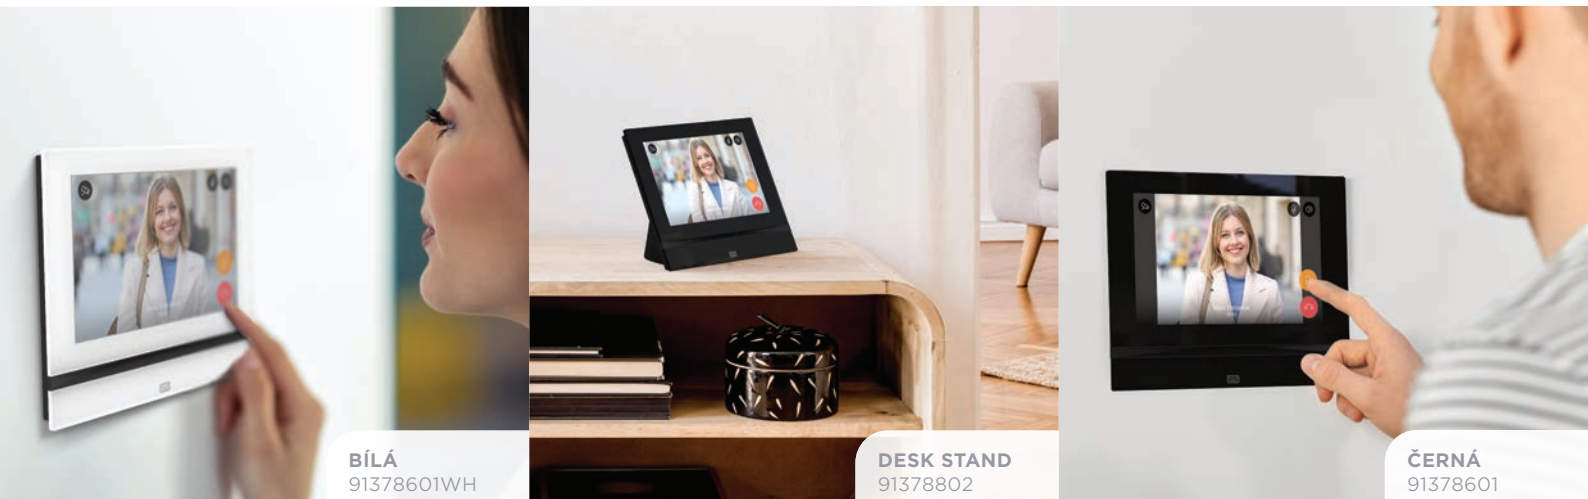

VÝHODY

7" DOTYKOVÝ HD DISPLEJ

Na velkém displeji váš zákazník nejlépe ocení snadné ovládání jednotky. Aktuální předpověď počasí najde hned na domovské obrazovce.

VIDEOHOVOR PŘES CELOU OBRAZOVKU *

Zvětšili jsme náhled videohovoru. Rezident přečte bez problému i jmenovku kurýra.

STYLOVÝ DESIGN

Luxusní penthouse si zaslouží skvěle vypadající jednotku. Nabídněte 2N® Indoor View do takového projektu, určitě uspějete.

SOUKROMÍ REZIDENTŮ V BEZPEČÍ

V jednotce 2N® Indoor View je náš operační systém. Ohlídáme si, že konverzace rezidentů nikdo neodposlouchává ani nezaznamenává.

PRVNÍ KONFIGURACE Z VAŠÍ KANCELÁŘE

Ušetřete peníze a čas. Nastavení všech jednotek v projektu zvládnete vzdáleně bez výjezdu.

VÝROBA A VÝVOJ V EVROPĚ

Zakládáme si na výrobě z prvotřídních materiálů. Vaši zákazníci budou s kvalitou spokojeni a příště se na vás zase obrátí.

BÍLÁ
91378601WH

DESK STAND
91378802

ČERNÁ
91378601

TECHNICKÉ PARAMETRY

ZDROJ NAPÁJENÍ

Typ	12 V / 1 A DC or PoE
PoE	802.3af
Ochrana proti přepólování	Ano

UŽIVATELSKÉ ROZHRANÍ

Ovládání	kapacitní dotykový panel
Provoz	Stisknutím a podržením tlačítka RESET obnovíte tovární nastavení, 3 LED indikátory stavu

AUDIO

Mikrofon	Integrovaný
Reproduktor	Integrovaný, 2 W
Výstup pro indukční smyčku	600 mV RMS
Kodeky	G.711, G.722, G.729, L16/16 kHz

VIDEO

Displej	7" displej, rozlišení 640 x 480 px a 1024 x 640 px
Kodeky	H.264, MJPEG

ROZHRANÍ

LAN	10/100BaseT, RJ-45
Doporučená kabeláž	Cat5e nebo vyšší

VSTUP DOMOVNÍHO ZVONKU

Typ vstupu	Spínací kontakt (tlačítko nebo relé)
Typ spínacího kontaktu	Normálně otevřený (NO)
Parametry spínacího kontaktu	Max. 50 V/5 mA, DC

MECHANICKÉ PARAMETRY

Provozní teplota	0 až 50°C
Skladovací teplota	-20 až 70°C
Relativní provozní vlhkost	10 až 90 % (nekondenzující)

Doporučená nadmořská výška	0 až 2000 m
Rozměry (Š x V x H)	193 x 157 x 50 mm
Hmotnost	555 g

ZÁRUKA

5 letá záruka od 2N
<https://www.2n.com/en_GB/support/warranty-and-repairs>

* Hovory přes celou obrazovku budou kompatibilní pouze u některých interkomů.