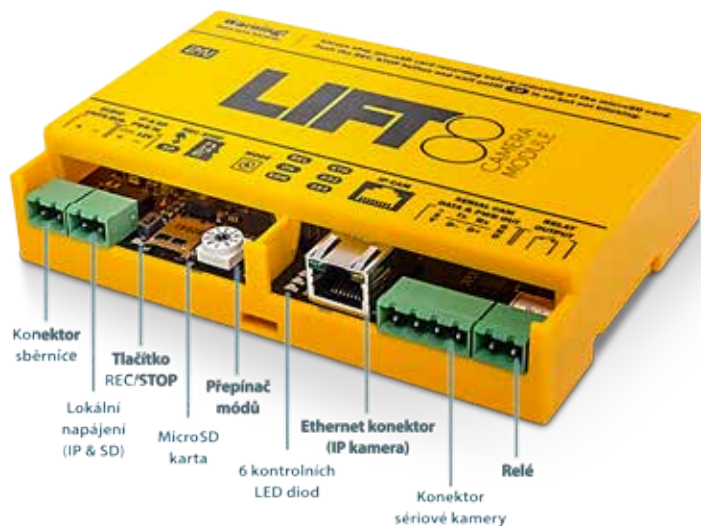

Velkou výhodou 2N® Lift8 Camera module je, že pokud dojde ke zničení kamery, je obrazový záznam o vandalství uložen na micro SD kartě v kamerovém modulu. Ten je umístěn na bezpečném místě (např. na kabině výtahu) a výtržník k němu nemá přístup. Ze získaného záznamu velmi snadno zjistíte, co se skutečně odehrálo a kdo škodu způsobil. Samozřejmostí je i zaznamenávání dat ve smyčce, což v praxi znamená, že se v nastavených intervalech ukládají obrázky na paměťovou kartu. Po jejím zaplnění jsou následně tato data postupně přemazávána od nejstaršího záznamu.

## Příklad zapojení:

Potřebujete-li z bezpečnostních důvodů nainstalovat do kabiny výtahu kameru, můžete ji jednoduše propojit se záznamovým zařízením 2N® Lift8 Camera module pro offline nahrávání. Obrazová data získaná kamerou jsou následně ukládána na paměťovou kartu v kamerovém modulu, ke kterému žádný výtržník nemá přístup. Díky nim budete mít k dispozici vždy přehled o všech úmyslných poškozeních kabiny výtahu.

### Mechanické parametry

Rozměry (Š x V x H) 142 x 98 x 34 mm  
 Váha 180g  
 IP krytí IP20  
 Pracovní teplota -40 °C až 55 °C