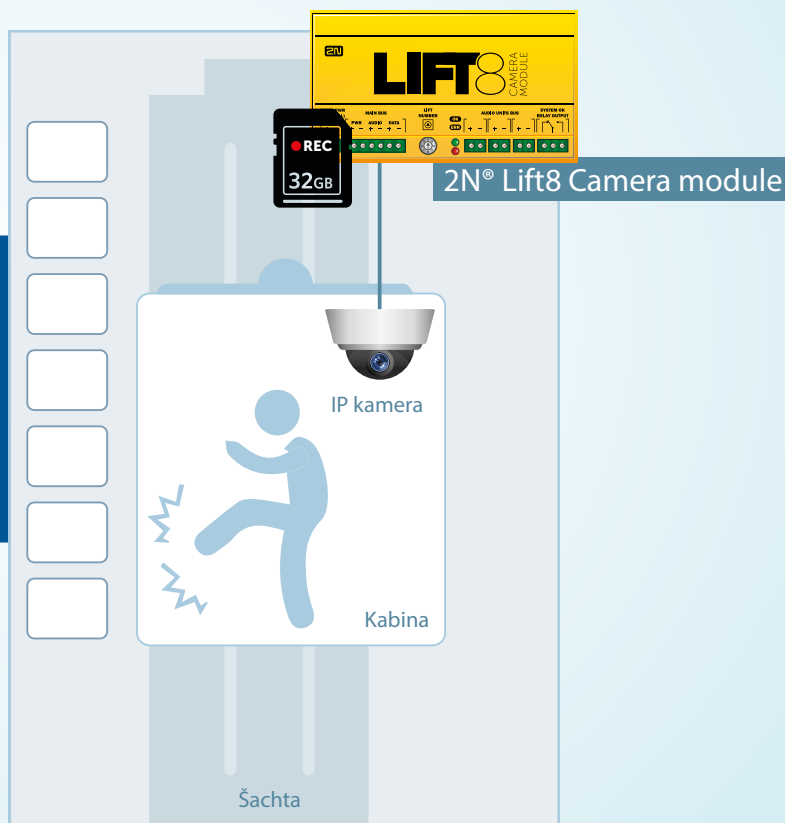

## Monitorujte jakýkoliv výtah 24 hodin denně

2N® Lift8 Camera module je záznamové zařízení, které vám po propojení s libovolnou IP kamerou umožní získat obraz z výtahu nebo sledovaného prostoru. Ten se v nastaveném intervalu ukládá na paměťovou microSD kartu, která se nachází v kamerovém modulu. S tímto řešením budete moci nepřetržitě monitorovat kabinu výtahu či např. vstup do domu a zvýšíte tak zabezpečení těchto prostor před útoky vandalů.

Velkou výhodou 2N® Lift8 Camera module je, že pokud dojde ke zničení kamery, je obrazový záznam o vandalství uložen na micro SD kartě v kamerovém modulu. Ten je umístěn na bezpečném místě (např. na kabině výtahu) a výtržník k němu nemá přístup. Ze získaného záznamu velmi snadno zjistíte, co se skutečně odehrálo a kdo škodu způsobil. Samozřejmostí je i zaznamenávání dat ve smyčce, což v praxi znamená, že se v nastavených intervalech ukládají obrázky na paměťovou kartu. Po jejím zaplnění jsou následně tato data postupně přemazávána od nejstaršího záznamu.

## Příklad zapojení:

Potřebujete-li z bezpečnostních důvodů nainstalovat do kabiny výtahu kameru, můžete ji jednoduše propojit se záznamovým zařízením 2N® Lift8 Camera module pro offline nahrávání. Obrazová data získaná kamerou jsou následně ukládána na paměťovou kartu v kamerovém modulu, ke kterému žádný výtržník nemá přístup. Díky nim budete mít k dispozici vždy přehled o všech úmyslných poškozeních kabiny výtahu.