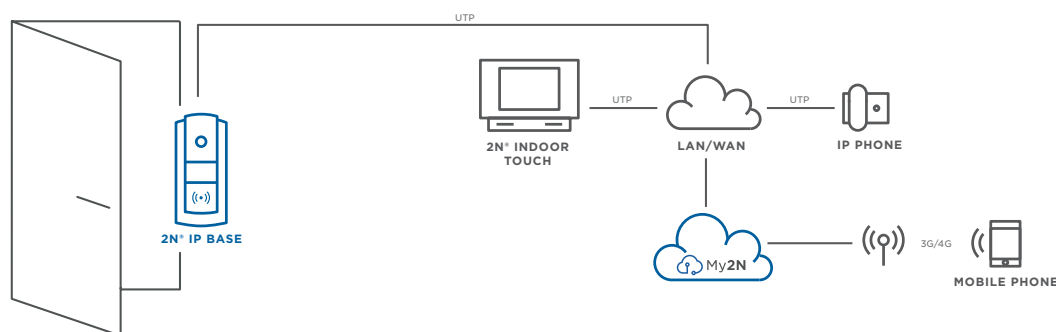

2N® IP Base

VLASTNOSTI

Velmi kvalitní audio a video

Díky integrované HD kameře a pokročilému zpracování zvuku s potlačením echa nabídne interkom ostrý obraz a výbornou slyšitelnost za všech podmínek.

Pouze povrchová instalace

Díky instalaci pouze na povrch ušetříte náklady a čas za stavební úpravy.

Ochranný spínač

Interkom s integrovaným ochranným spínačem, který detekuje neoprávněné vniknutí do zařízení.

Příprava připojení dalšího vybavení

Interkom disponuje vstupy a výstupy připravenými pro připojení elektrického zámku a dalšího vybavení.

Jedno nebo dvě tlačítka

Můžete si vybrat, zda používat jedno nebo dvě tlačítka, obě varianty jsou součástí balení.

2N® Remote Configuration

Šetřete čas a peníze za výjezdy díky naší bezplatné službě. Získejte vzdálený přístup ke všem zařízením skrze bezpečné připojení přes cloud. Nejrychlejší pomoc vašim zákazníkům.

SCHEMA

TECHNICKÉ PARAMETRY

Signalizační protokol

SIP 2.0 (RFC - 3261)

Tlačítka

Provedení tlačítek transparentní plastová, podsvícená
Počet tlačítek 1 nebo 2 (balení obsahuje plastové tlačítka pro obě možnosti 1 nebo 2 tlačítka)

Audio

Mikrofon integrovaný mikrofon
Reproduktor 2W
Akustický tlak pro 1kHz ve vzdálenosti 1m 78dB

Audio stream

Kodeky G 711, G 722

Kamera

Rozlišení HD kamery 1280 x 960
Zorný úhel 135° na šířku, 109° na výšku
Noční vidění ne

Video stream

Kodeky H.263+, H.263, H.264 pouze pro VoIP volání
MJPEG pro http streaming

Rozhraní

PoE PoE 802.3af LAN konektor
Konektor pro rozšiřující modul (RFID čtečka karet)
Ochranný spínač proti vniknutí
IN1 vstupní terminal pasivní/aktivní mód (-30 V to +30 V DC)
OFF = open contact nebo UIN > 1.5 V
ON = closed contact nebo UIN < 1.5 V
Releový výstup 30V/1A AC/DC NO/NC výstup
Aktivní výstup spínače 8 až 12 V DC podle napájení (PoE: 10 V; adaptér: napětí zdroje minus 2 V), max 400 mA
Vstup pro externí zdroj 12V/2A DC

RFID čtečka karet

13.56MHz ae 125kHz

Mechanické vlastnosti

Hmotnost max. 1000 g
Provozní teplota -40°C - 55°C
Skladovací teplota -40°C - 70°C
Provozní relativní vlhkost 10% - 95% (nekondenzující)
Rozměry 229x109x31 mm
Úroveň krytí IP65, IK7

SOFTWARE

2N® Mobile Video – služba, která vám poví, kdo stojí za dveřmi, i když nejste doma

2N® Access Commander – software pro správu 2N IP interkomů a přístupových jednotek

2N® IP Eye – aplikace, která obohatí váš pevný telefon o video z kamery interkomu

2N® Network Scanner – aplikace pro vyhledávání 2N IP interkomů a přístupových jednotek v síti