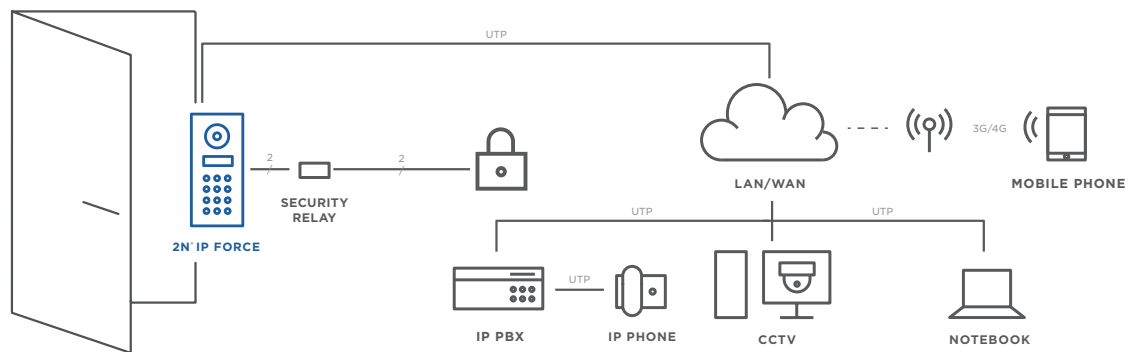

2N® IP Force

PROPIEDADES

Soporte SIP sin necesidad de servidor

Gracias al soporte del protocolo SIP conectará fácilmente el intercomunicador con los teléfonos IP y con las centralitas de otros fabricantes, aún sin la necesidad de conectarse al servidor.

Relé de seguridad

Este dispositivo sencillo adicional impedirá la manipulación con la cerradura con lo cual evitará la irrupción no autorizada.

Fotografías al e-mail

2N® IP Force permite enviar por e-mail las imágenes de la persona que viene capturadas con la cámara integrada durante la llamada.

Interconexión con el sistema de seguridad

Al 2N® IP Force lo conectará fácilmente al sistema de seguridad actual y de esa manera aumentará la seguridad del edificio.

Llamadas al móvil y al tablet

2N® IP Force le permitirá también realizar llamadas al teléfono móvil o tablet mediante la red local a través de wi-fi o datos móviles.

Integración al CCTV

Al 2N® IP Force lo integrará fácilmente en su sistema actual de cámaras o de vigilancia.

Conmutador de seguridad

En el 2N® IP Force se puede montar un conmutador de seguridad que detecta la irrupción no autorizada en el dispositivo.

Configuración 2N® Remote

Ahorre tiempo y dinero con asistencia en el sitio gratuita. Acceda de manera remota a todos sus dispositivos a través de una conexión segura en la nube. Obtenga una respuesta más rápida a las solicitudes de sus clientes.

DIAGRAMA

PARÁMETROS TÉCNICOS

Protocolo de señalización

SIP 2.0 (RFC - 3261)

Botones

Aspecto de los botones botones transparentes con luz blanca debajo y con la etiqueta con nombre fácil de sustituir

Cantidad de botones 1, 2 ó 4
Teclado numérico opcional

Audio

Micrófono 2 micrófonos integrados
Reproductor 10W
Presión acústica para 1kHz a la distancia de 1m (10W reproductor) 94dB

Audio stream

Códecs G.711, G.729, G.722, L16/16kHz

Cámara (opcional)

Resolución - Cámara HD 1280 x 960
Resolución - Cámara SD 640 x 480
Ángulo de visión 135° (PROF.), 109° (ALT.)
Visión nocturna sí

Video stream

Códecs H.263+, H.263, H.264, MJPEG, MPEG-4

Lector de tarjetas RFID

Frecuencias soportadas 13.56MHz y 125kHz
Soporte NFC Sí, imprescindible HCE y aplicación 2N® Mobile Key

Interfaz

Alimentación 12V±15%/2A DC o PoE
PoE PoE 802.3af (Class 0 - 12.95W)
LAN 10/100BASE-TX con Auto-MDIX
Conmutador pasivo NC/NO contactos, máx 30V/1A AC/DC
Salida activa del conmutador 9 hasta 13 V DC según la alimentación (PoE: 9 V; adaptador: tensión de la fuente menos 1 V), máx 700 mA
Protocolos compatibles SIP2.0, DHCP opt. 66, SMTP, 802.1x, RTSP, RTP, TFTP, HTTP, HTTPS, Syslog, ONVIF

Propiedades mecánicas

Peso máx. 2000 g
Temperatura de funcionamiento -40°C - 55°C
Temperatura de almacenamiento -40°C - 70°C
Humedad relativa de trabajo 10% - 95% (no condensador)
Dimensiones 217x109x83 mm
Nivel de cobertura IP69K

SOFTWARE

2N® Access Commander - software para la administración de los intercomunicadores 2N IP y de las unidades de acceso

2N® IP Eye - aplicación que aportará a su teléfono de sobremesa el vídeo desde la cámara del intercomunicador

2N® Network Scanner - aplicación para la búsqueda de los intercomunicadores 2N IP y de las unidades de acceso en la red

2N® Mobile Video - aplicación para la búsqueda de los intercomunicadores 2N IP y de las unidades de acceso en la red

2N® Mobile Key - aplicación que convierte su teléfono móvil en la tarjeta de acceso