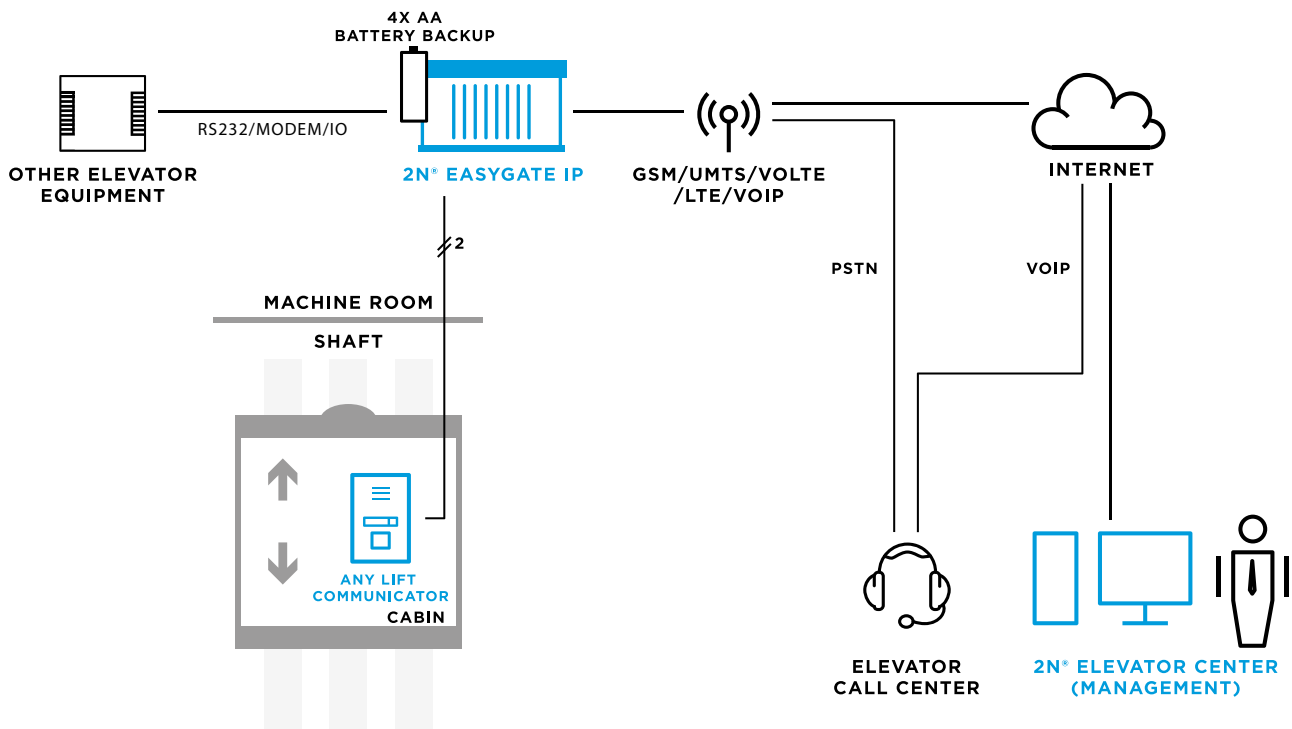

## Configuración automática

Sólo tiene que conectar el gateway IP a Internet y encenderlo. El dispositivo se conectará automáticamente a 2N® Elevator Center y descargará el archivo de configuración correcto.

## Sin viajes innecesarios

Acceda al dispositivo de forma remota para ver cuál es el problema. Si realmente es necesario enviar a un técnico de servicio, sabrá exactamente por qué va al lugar de la instalación.

## Confíe en una plataforma verificada

Puede estar seguro de que todas las transferencias de datos son absolutamente seguras. 2N® Elevator Center forma parte de la plataforma My2N, que funciona sin interrupciones desde 2016.

## Integración con otros sistemas

Conecte 2N® Elevator Center con otros sistemas mediante la API REST. Los datos actualizados se muestran entonces en su sistema, y también puede utilizarlos para configurar los dispositivos 2N.