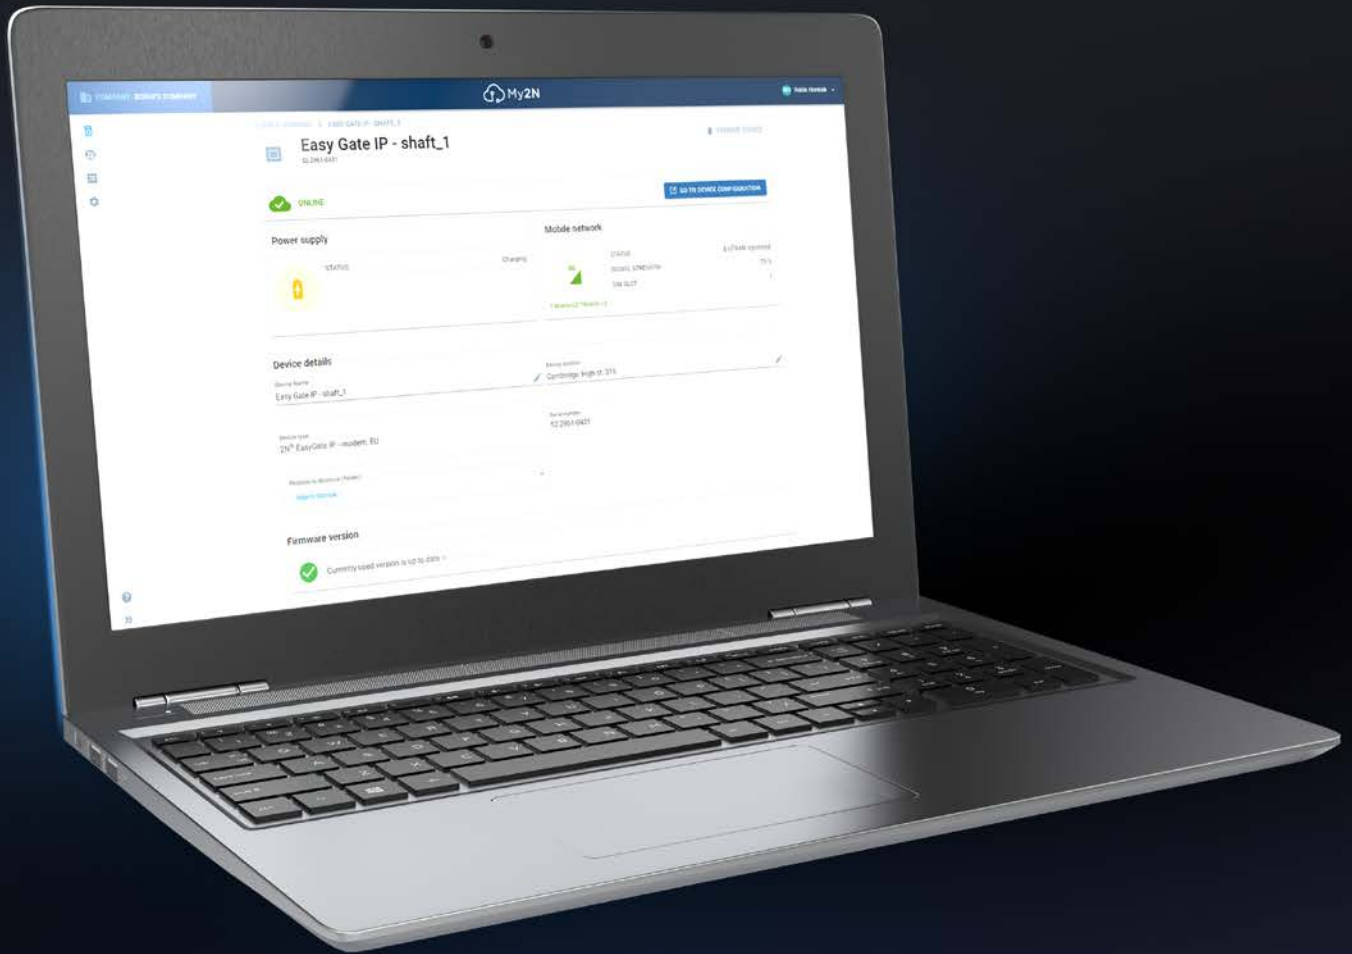

2N

2N® Elevator Center

Gestión y supervisión centralizadas de los dispositivos de ascensores IP

El 2N® Elevator Center le ofrece un control ininterrumpido de todos los dispositivos de ascensor instalados. Gestione y supervise sus comunicadores IP, gateways y routers desde su oficina. No necesita conocimientos de informática. Un técnico instalará el dispositivo y éste se conectará automáticamente al portal en sólo unos segundos. 2N® Elevator Center le llevará de forma segura y fiable al mundo de los ascensores inteligentes con funciones modernas.

2N.com