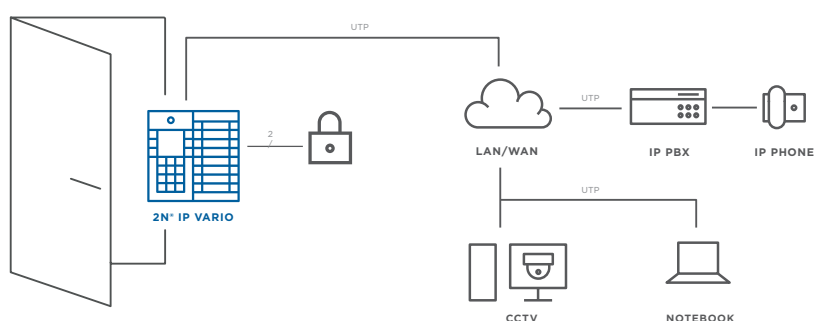

2N® IP Vario

CARATTERISTICHE

Pulsanti con durata illimitata

Sfruttate i pulsanti del citofono 2N® IP Vario. Hanno una durata illimitata e non richiedono alcuna manutenzione.

Supporto SIP senza uso di server

Grazie al supporto del protocollo SIP, il citofono si può collegare facilmente ai telefoni IP e ai centralini di altri produttori, senza la necessità di connettersi al server.

Design compatto

2N® IP Vario consente di combinare display, pulsanti, tastiera, lettore di carte e telecamera in un unico dispositivo.

Relè di sicurezza

Questo semplice dispositivo aggiuntivo impedisce la manipolazione della serratura, prevenendo intrusioni non autorizzate.

Fotografie inviate via e-mail

2N® IP Vario consente di inviare via e-mail le fotografie del visitatore riprese dalla telecamera integrata durante la conversazione al citofono.

Collegamento al sistema di sicurezza

Il citofono si può collegare facilmente al sistema di sicurezza esistente per aumentare la sicurezza dell'edificio.

Telecamera esterna

Al citofono basta collegare una telecamera IP esterna per coprire tutti i punti ciechi.

2N® Remote Configuration

Risparmiate tempo e denaro per le escursioni grazie al nostro servizio gratuito. Ottenete un'accesso remoto a tutti i dispositivi tramite una connessione cloud sicura. Il più veloce aiuto ai vostri clienti.

SCHEMA

PARAMETRI TECNICI

Protocollo di segnalazione

SIP 2.0 (RFC - 3261)

Pulsanti

Tipo di pulsanti	acciaio inox
Numero di pulsanti	1, 3, 6 o fino a 54 con moduli di espansione
Tastierino numerico	facoltativo

Audio

Fullduplex (AEC)	
Pressione sonora per 1 kHz ad una distanza di 1 m	61,5 dB

Streaming Audio

Codec audio	G.711, G.722, G.729, L16/16kHz

Telecamera (facoltativo)

Risoluzione - telecamera SD	640 x 480
Angolo di ripresa	55° (orizzontale), 39° (verticale)
Visione notturna	no

Streaming Video

Codec video	H.263+, H.263, H.264, MJPEG

Interfaccia

Alimentazione	12 V±15%/2 A DC o PoE
PoE	PoE 802.3af (classe 0 - 12.95W)
LAN	connettore a vite, 10/100BASE-TX con Auto-MDIX
Uscita passiva	contatti NC/NO, max. 30 V/1 A AC/DC
Uscita attiva dell'interruttore	10-14 V DC in base all'alimentazione (PoE: 14 V; adattatore: tensione di alimentazione), max. 700 mA
Letture di carte RFID	
Carte supportate 125 kHz	EM4100, EM4102, HID Prox
Protocolli supportati	SIP2.0, DHCP opt. 66, ONVIF, SMTP, 802.1x, RTSP, RTP, TFTP, HTTP, HTTPS, Syslog

Proprietà meccaniche

Peso	max. 500 g
Temperatura d'esercizio	da -20 °C a 55 °C
Temperatura di stoccaggio	da -40 °C a 70 °C
Umidità relativa d'esercizio	10% - 95% (non condensante)
Dimensioni	210x100x29 mm

Dimensioni

210x100x29 mm

SOFTWARE

2N® Access Commander - software di amministrazione dei citofoni IP di 2N e delle unità di controllo degli accessi

2N® IP Eye - un'applicazione che arricchisce il telefono fisso aggiungendo le immagini video della telecamera del citofono

2N® Network Scanner - applicazione per la ricerca di citofoni IP di 2N e di unità di controllo degli accessi nella rete

2N® Mobile Video - un'applicazione per la ricerca dei citofoni IP di 2N e le unità di controllo degli accessi presenti in rete