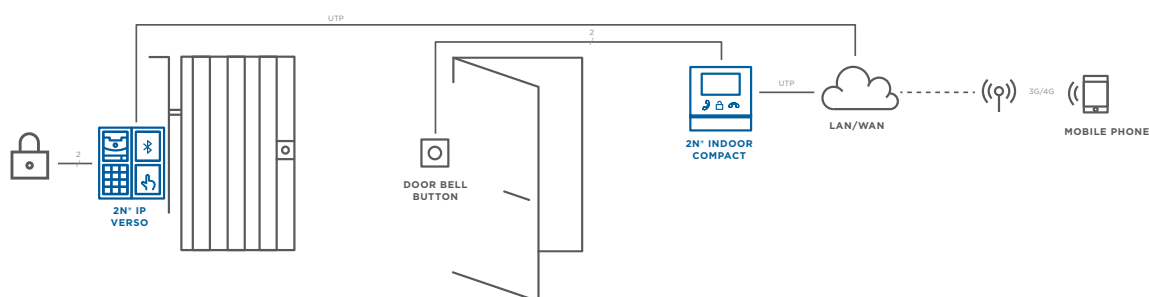

Attraverso il cablaggio strutturato, tipico delle case di oggi, 2N® Indoor Compact può essere letteralmente inserito nel sistema, in modo tale da assicurare in tempi immediati sia l'alimentazione del dispositivo tramite PoE sia la comunicazione.

Audio di qualità con cancellazione del rumore

2N® Indoor Compact offre la massima esperienza di comunicazione con i visitatori. Utilizza il codec audio G.722 HD, un'uscita altoparlanti esclusiva e un sistema di cancellazione del rumore.

Cambio video da telecamere interne ed esterne

Quando si risponde a una chiamata su 2N® Indoor Compact, è possibile passare dalla telecamera del citofono al video dalla telecamera IP esterna all'ingresso. Assicuratevi che in casa entrino solamente persone autorizzate.

Backup delle impostazioni dell'unità di risposta

Dopo aver impostato correttamente 2N® Indoor Compact, è possibile eseguire il backup della configurazione completa per eventuali ripristini o duplicazioni nella nuova unità di accesso.

Visualizzazione dell'ora e della data in modalità sleep

Impedire ai bambini di lasciare entrare accidentalmente sconosciuti in casa è facile. Basta attivare il filtro famiglia tenendo premuto il pulsante.

Modalità "Non disturbare"

2N® Indoor Compact vi aiuterà a gestire gli orari di casa. È infatti possibile regolare l'orologio secondo la data e l'ora sul display a colori da 4.3".

SCHEMA

PARAMETRI TECNICI

Alimentazione

Tipo	adattatore 12VDC +/- 10% o PoE 802.3af
Alimentazione consigliata	12 V / 1 A
Protezione contro l'inversione di polarità	sì

Interfaccia utente

Comandi	7 pulsanti capacitivi con retroilluminazione a LED RGB
Funzionamento	tenendo il tasto RESET premuto a lungo, si passerà alle impostazioni di fabbrica, 3 LED che indicano lo stato

Audio

Microfono	integrato
Altoparlante	integrato, 2W
Uscita del circuito di induzione	600 mV RMS
Codecs	G.711, G.729, G.722, L16/16kHz

Video

Display	4.3" display, risoluzione 480 x 272 pixel
Codec	H.264, H.263, MJPEG

Interfaccia

LAN	10/100BaseT, RJ-45
Cablaggio consigliato	Cat5e o superiore

Ingresso campanello interno

Tipo di ingresso	contatto di commutazione (tasto / relè)
Tipo di contatto	normalmente aperto (NO)
Parametri di contatto	fino a 50 V / 5 mA, DC

Proprietà meccaniche

Dimensioni (L x A x P)	152 x 153 x 50 mm
Peso	387 g
Temperatura di esercizio	da 0 a 50 °C
Umidità relativa di esercizio	da 10 a 90 % (senza condensa)
Temperatura di stoccaggio	da -20 a 70 °C
Altitudine sul livello del mare consigliata	0 - 2000 m

Garanzia

Garanzia 2N di 5 anni
<https://www.2n.com/en_GB/support/warranty-and-repairs>

HARDWARE & SOFTWARE

- 2N® IP Verso - citofono modulare di sicurezza per clienti esigenti
- 2N® IP Solo - citofono IP compatto, ideale per l'Home Automation
- 2N® IP Base - citofono IP compatto con telecamera HD
- 2N® IP Force - il citofono IP più resistente del mondo
- 2N® IP Vario - citofono variabile con design elegante
- 2N® Mobile Video - videocitofono sullo smartphone