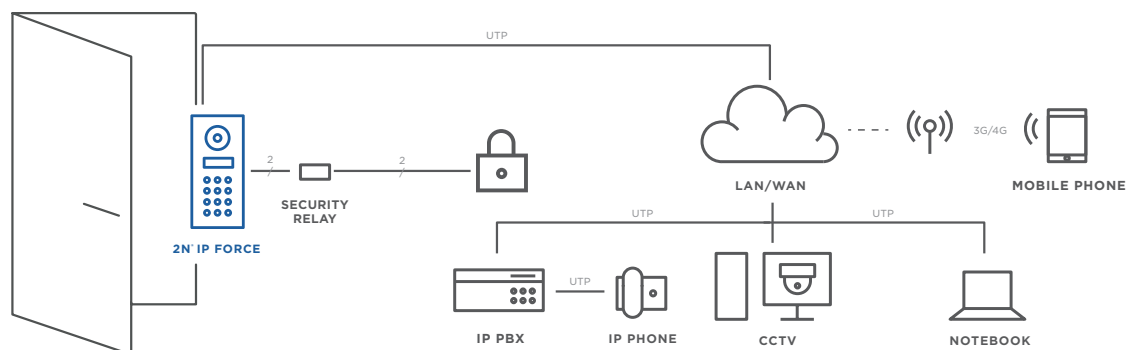

Поддержка SIP протокола без необходимости подключения к серверу

Благодаря поддержке SIP протокола, домофон легко подключается к IP-телефонам и SIP PBX других производителей, без необходимости подключения к серверу.

Реле безопасности

Это простое дополнительное оснащение препятствует манипулированию с замком, предотвращая несанкционированное проникновение в объект.

Отправка фотографий электронной почтой

2N® IP Force позволяет по электронной почте отправлять фотографии посетителя, снятые с помощью встроенной камеры, еще во время звонка.

Соединение с существующей системой безопасности

2N® IP Force легко подключается к существующей системе безопасности, усиливая безопасность объекта.

Звонки на мобильные телефоны и планшеты

2N® IP Force также позволяет делать звонки на мобильный телефон или планшет через локальную сеть Wi-Fi или мобильный интернет.

Интеграция с системой видеонаблюдения CCTV

2N® IP Force легко интегрируется с существующей системой видеонаблюдения.

Датчик безопасности

2N® IP Force может быть оснащен датчиком безопасности, который обнаруживает несанкционированные проникновения в объект.

2N® Remote Configuration

Экономьте время и деньги с помощью нашего бесплатного сервиса. Получайте дистанционный доступ ко всем своим устройствам посредством защищенного облачного соединения. Максимально быстрое устранение пользовательских проблем.

СХЕМА

ТЕХНИЧЕСКИЕ ПАРАМЕТРЫ

Сигнальный протокол иницирования сеанса

SIP 2.0 (RFC - 3261)

Кнопки

Дизайн кнопок	прозрачные кнопки с белой подсветкой и легко заменяемыми надписями.
Количество кнопок	от 1, 2 или 4
Цифровая клавиатура	дополнительная

Аудио

Микрофон	2 встроенных микрофона
Репродуктор	10 Вт
Звуковое давление для 1 кГц на расстоянии 1 м	94дБ (10Вт репродуктор)

Аудиопоток

Кодеки	G.711, G.729, G.722, L16/16kHz

Камера (дополнительная)

Разрешение - HD камера	1280 x 960
Разрешение - SD камера	640 x 480
Угол просмотра	135° (гориз.), 109° (вертик.)
Ночное видение	да

Считыватель RFID карт

Поддерживаемые частоты	13.56MHz а 125kHz

Поддержка NFC

Да, необходимо HCE и приложение 2N® Mobile Key

Интерфейс

Питание	12В±15%/2А DC или PoE
PoE	PoE 802.3af (Class 0 - 12.95W)
LAN	10/100BASE-TX с Auto-MDIX
Пассивный переключатель	NC/NO контакты, max 30V/1A AC/DC
Активный выход переключателя	от 9 до 13 В DC в зависимости от источника питания (PoE :9В; адаптер: источник напряжения минус 1В), max 700 мА
поддерживаемые протоколы	SIP2.0, DHCP opt. 66, SMTP, 802.1x, RTSP, RTP, TFTP, HTTP, HTTPS, Syslog, ONVIF

Видеопоток

Кодеки	H.263+, H.263, H.264, MJPEG

Механические свойства

Вес	max. 2000g
Рабочая температура	-40°C - 55°C
Температура хранения	-40°C - 70°C
Относительная влажность при эксплуатации	10% - 95% (без конденсации)
Размеры	217x109x83 mm
Уровень защиты	IP69K

ПРОГРАММНОЕ ОБЕСПЕЧЕНИЕ

2N® Access Commander – программное обеспечение для управления 2N IP домофонами и устройств контроля доступа
2N® IP Eye – приложение, которое дополнит ваш настольный телефон видеозображением, поступающим с камеры домофона
2N® Network Scanner – приложения для поиска 2N IP домофонов и систем контроля доступа в сети
2N® Mobile Video – приложения для поиска 2N IP домофонов и систем контроля доступа в сети
2N® Mobile Key – приложение, которое превратит ваш мобильный телефон в карту для доступа