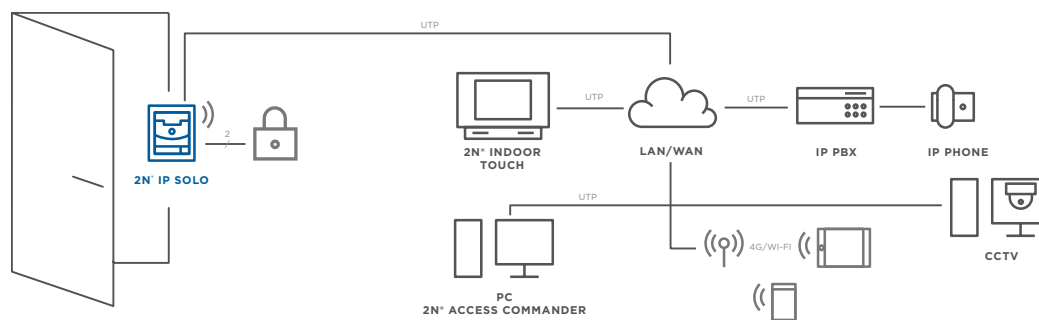

2N® IP Solo

СВОЙСТВА

Камера ночного видения

Наблюдайте за входом даже в полной темноте. Причем, камера совершенно не заметна. Злоумышленник не будет и подозревать, что за ним ведется наблюдение.

Простая интеграция в систему домашней автоматизации

Использование открытого API позволяет с легкостью интегрировать продукт в систему домашней автоматизации.

Отправка фотографий электронной почтой

2N® IP Solo позволяет по электронной почте отправлять фотографии посетителя, снятые с помощью встроенной камеры, еще во время звонка.

Установка на ровных поверхностях и в специальных нишах

Выбирайте любой из двух возможных вариантов установки в зависимости от Ваших потребностей.

Внешняя камера

К домофону можете легко подключить внешнюю IP-камеру, которая будет охватывать все «слепые точки».

2N® Remote Configuration

Экономьте время и деньги с помощью нашего бесплатного сервиса. Получайте дистанционный доступ ко всем своим устройствам посредством защищенного облачного соединения. Максимально быстрое устранение пользовательских проблем.

СХЕМА

ТЕХНИЧЕСКИЕ ХАРАКТЕРИСТИКИ

Сигнальный протокол инициирования сеанса

SIP 2.0 (RFC - 3261)

Кнопки

Кнопки быстрого набора	Прозрачные кнопки с белой подсветкой и легко заменяемыми надписями.
Количество кнопок	1

Аудио

Микрофон 1 встроенный микрофон	1 microfono integrato
Репродуктор	2Вт
Звуковое давление для 1 кГц на расстоянии 1 м	78 дБ

Аудиопоток

Кодеки	G.711, G.729, G.722, L16/16kHz

Камера (дополнительная)

Разрешение - JPEG	1280 x 960 px
Разрешение - видеозвонок	640 x 480 px
Угол просмотра	120° (гориз.), 90° (вертик.), 145° (диаг.)
Ночное видение	да

Видеопоток

Кодеки	H.263+, H.263, H.264, MJPEG, MPEG-4

Интерфейс

Питание	12V±15%/2A DC или PoE
PoE	PoE 802.3af (Class 0 - 12.95Вт)
LAN	10/100BASE-TX с Auto-MDIX, RJ-45
Выход переключателя	NC/NO контакты, max 30V/1A AC/DC
Активный выход переключателя	от 8 до 12 В DC в зависимости от источника питания (PoE :10В; адаптер: источник напряжения минус 2В), max 400 мА
поддерживаемые протоколы	SIP2.0, DHCP opt. 66, ONVIF, SMTP, 802.1x, RTSP, RTP, TFTP, HTTP, HTTPS, Syslog

Механические свойства

Рабочая температура	-40°C - 60°C, сенсорный дисплей -30°C - 60°C
Температура хранения	-40°C - 70°C
Относительная влажность при эксплуатации	10% - 95% (без конденсации)
Уровень защиты	IP 54, IK08

Размеры

Каркас для монтажа на стене - 1 модуль 107x130x28 мм
Бокс для монтажа на стене (минимальный размер отверстия
в стене)- 1 модуль 130x153x5мм

SOFTWARE

2N® Access Commander - программное обеспечение для управления 2N IP домофонами и устройств контроля доступа

2N® IP Eye - приложение, которое дополнит ваш настольный телефон видеоизображением, поступающим с камеры домофона

2N® Network Scanner -приложения для поиска 2N IP домофонов и систем контроля доступа в сети

2N® Mobile Video - позволяет видеть посетителя даже в случае, когда вас нет дома