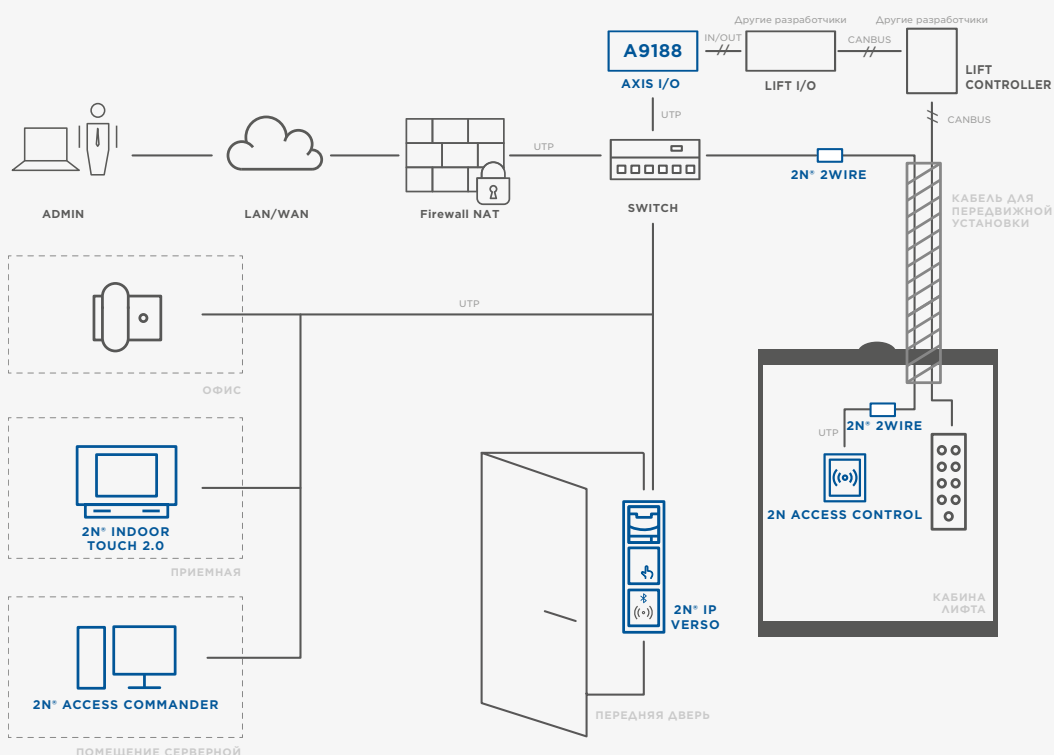

Для корректного функционирования необходима специальная лицензия. Лицензия для IP домофонов 2N (9137916) или 2N Access Unit (9160401). Эта лицензия не включена в Золотую Лицензию.

Расширьте вашу текущую программу для контроля за доступом от **2N Lift Access Control!**