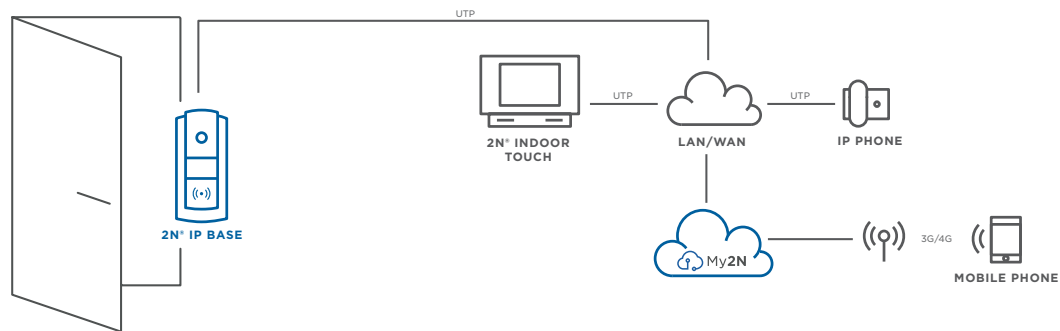

2N® IP Base

СВОЙСТВА

Очень высокое качество аудио и видео

Благодаря встроенной HD камере и передовой технологии обработки звука с подавлением эха, домофон обеспечивает четкое изображение и отличную слышимость в любых условиях.

Установка только на поверхности

Установка только на поверхности экономит время и расходы на любые структурные изменения.

Защитный переключатель (tamper switch)

Домофон со встроенным защитным выключателем, который обнаруживает несанкционированное проникновение в устройство.

Подготовка подключения других устройств

В интеркоме имеются входы и выходы, настроенные для подключения электрического замка и другого оборудования.

Одна или две кнопки

Вы сами можете решить, использовать одну или две кнопки, в упаковке имеются оба варианта.

2N® Remote Configuration

Экономьте время и деньги с помощью нашего бесплатного сервиса. Получайте дистанционный доступ ко всем своим устройствам посредством защищенного облачного соединения. Максимально быстрое устранение пользовательских проблем.

СХЕМА

ТЕХНИЧЕСКИЕ ХАРАКТЕРИСТИКИ

Сигнальный протокол

SIP 2.0 (RFC - 3261)

Кнопки

Исполнение кнопок прозрачный пластик
Количество кнопок 1 или 2 (комплект содержит пластиковые кнопки для обоих вариантов 1 или 2 кнопки)

Цифровая клавиатура нет

Аудио

Микрофон встроенный микрофон
Репродуктор 2Вт
Звуковое давление для 1 кГц на расстоянии 1м 78дБ

Аудиопоток

Кодеки G.711, G.722

Камера

Разрешение HD камеры 1280 x 960
Угол обзора 135° по ширине, 109° по высоте
Ночное видение нет

Видеопоток

Кодек H.263+, H.263, H.264 только для VoIP вызовов
MJPEG для http streaming

Интерфейс

PoE PoE 802.3af LAN разъем
Разъем для дополнительного модуля (RFID считыватель карт)
Внутренний tamper
Входная клемма IN1 пассивный/активный режим (от -30В до +30В DC
OFF = open contact или UIN > 1.5В
ON = closed contact или UIN < 1.5В
Релейный выход 30В /1А AC/DC NO/NC выход
Активный выход переключателя: от 8В до 12В DC в зависимости от питания (PoE: 10В; адаптер: напряжение источника минус 2В), макс. 400мА
Вход для внешнего источника 12В / 2А DC

RFID считыватель карт

RFID считыватель карт 13.56МГц и 125кГц

Механические свойства

Вес макс. 1000г
Рабочая температура от -40°C до 55°C
Температура хранения от -40°C до 70°C
Относительная влажность при эксплуатации 10% - 95% (без конденсации)
Размеры 229x109x31 мм
Уровень защиты IP65, IK7

SOFTWARE

2N® Mobile Video – видеть посетителя даже в случае, когда вас нет дома

2N® Access Commander – программное обеспечение для управления 2N IP домофонами и устройств контроля доступа

2N® IP Eye – приложение, которое дополнит ваш настольный телефон видеоизображением, поступающим с камеры домофона

2N® Network Scanner – приложения для поиска 2N IP домофонов и систем контроля доступа в сети